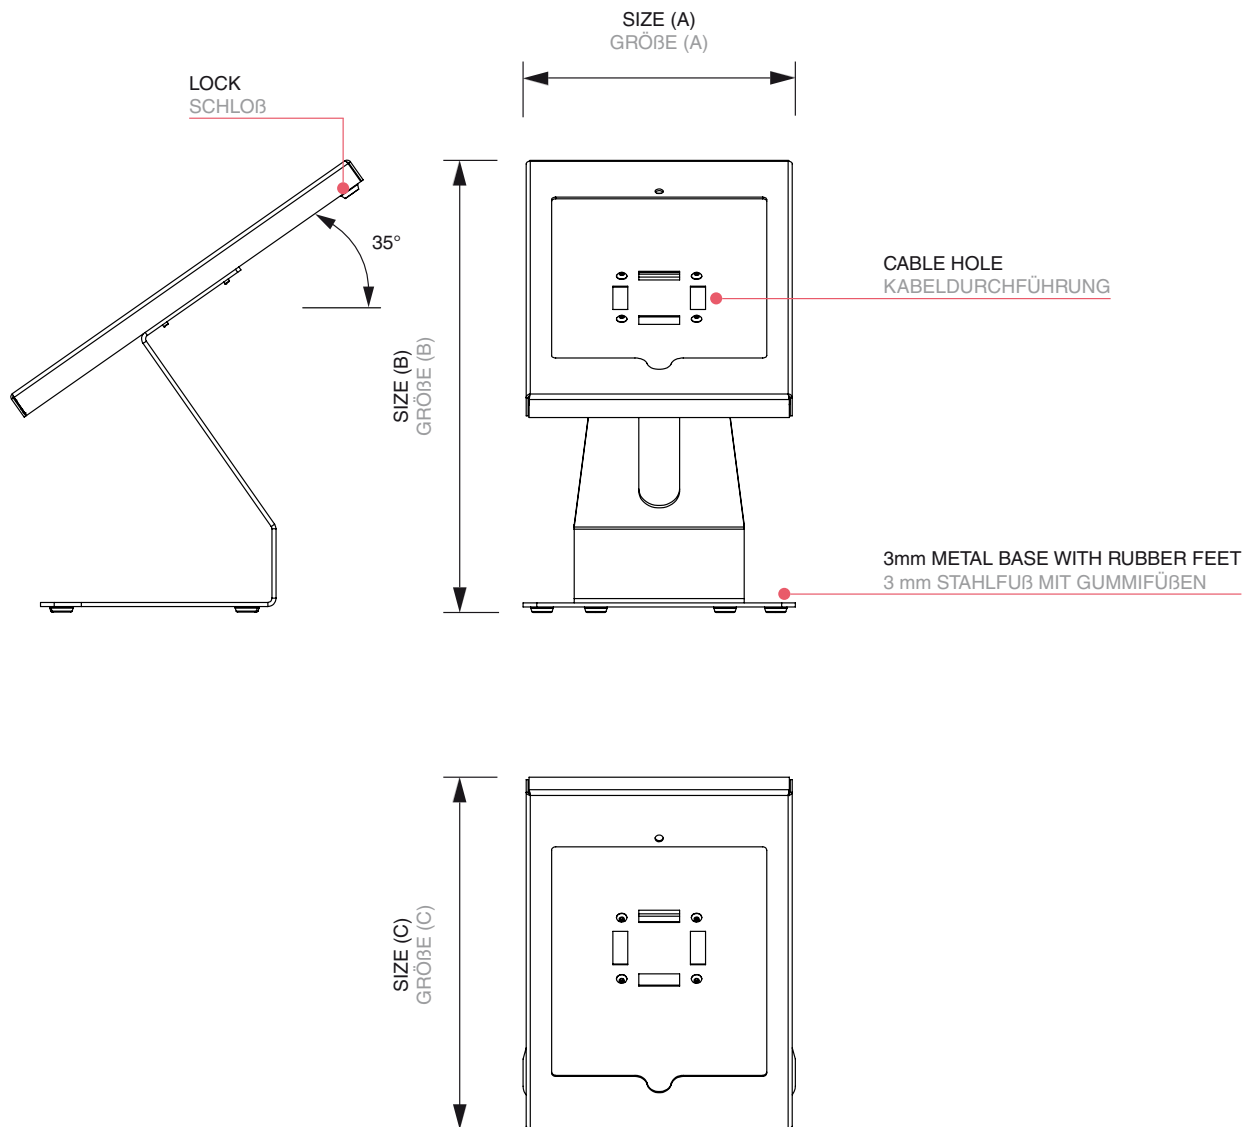

Slimcase Counter

Slimcase Counter

Universal - rubber pads can be adjusted to allow for placement of different types of tablets • Secure - lockable steel enclosure with a hinged front cover for access, supplied with 2 keys • Portrait or landscape positioning • Very good stability - anti-slip bump-ons to the base • Added security - available with counter fixing holes on request • Delivered without Tablet

Slimcase-Tablethalterung für Tresen

Universell - durch die Gummieinlagen können verschiedene Tablets eingesetzt werden • Sicher - abschließbares Stahlgehäuse mit aufklappbarer Front, mit 2 Schlüsseln ausgestattet • Hochformat oder Querformat. • Sehr gute Stabilität - rutschhemmender Sockel • Zusätzliche Sicherheit - auf Wunsch mit Löchern für die Befestigung am Tresen erhältlich • Tablet nicht enthalten

www.whitelightdisplay.co.uk

PRODUCT SHEET

Slimcase Counter

ACCESSORIES ZUBEHÖR

(CBLLT)
3000mm CABLE WITH LIGHTNING SOCKET (iPad4 / iPad Air)
3000 mm KABELBUCHSE LIGHTNING (iPad4 / iPad Air)

PRODUCT SHEET

Slimcase Counter

ARTICLE CODE	EAN / GTIN	TABLET SIZE	SIZE (A x B x C)	NET WEIGHT
ARTIKELCODE	EAN / GTIN	TABLETGRÖßE	GRÖßE (A x B x C)	NETTO GEWICHT
DTSBC 	8595578314694	10"	202 x 337 x 235 mm	3,0 kg
DTSBCC9003 	8595578314731	10"	202 x 337 x 235 mm	3,0 kg
DTSBCC9005 	8595578314724	10"	202 x 337 x 235 mm	3,0 kg